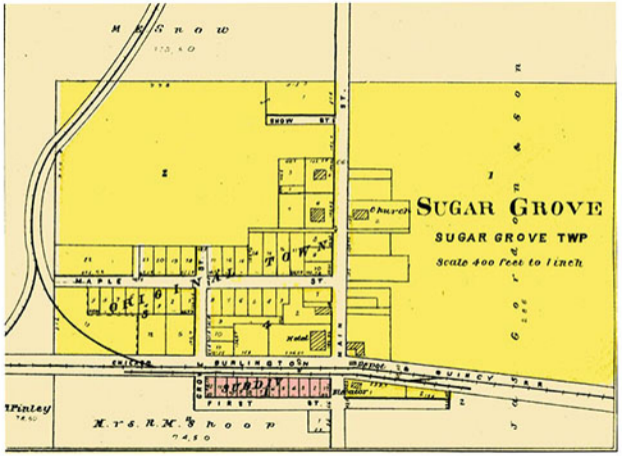

# SUGAR GROVE

SUGAR GROVE TWP

Scale 400 feet to 1 inch

Pinley  
TRADE

M. T. S. R. N. S. N. O. O. P

7450